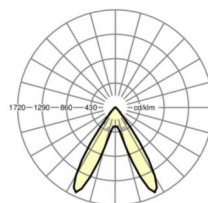

Механика

цвет корпуса	серебристый/ белый алюминий RAL 9006
размеры (LxWxH/DxH)	1531mm x 55mm x 37mm
вес (нетто)	1.9kg
Вид монтажа	сборка трековых систем, световая структура

DEEP-LINK

<https://www.regiolum.de/ru/article/19460004155>

Ссылка	LED 4000lm 865
ηLB	100 %
Φ ↓/↑	99 % / 1 %
UGR поп./вдоль дисплей	18.1 / 16.8
	65° < 3000cd/m²

размеры

L	1531 mm	Длина
B	55 mm	Ширина
H	37 mm	Высота