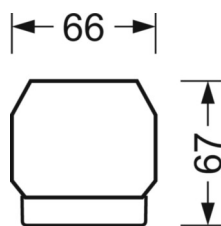

Механика

цвет корпуса	серебристый/ белый алюминий RAL 9006
размеры (LxWxH/DxH)	1531mm x 55mm x 37mm
вес (нетто)	1.9kg
Вид монтажа	сборка трековых систем, световая структура

DEEP-LINK

<https://www.regiolum.de/ru/article/19460004155>

Ссылка	LED 4000lm 865
ηLB	100 %
Φ ↓/↑	99 % / 1 %
UGR поп./вдоль дисплей	18.1 / 16.8
	65° < 3000cd/m²

размеры

L	1531 mm	Длина
B	55 mm	Ширина
H	37 mm	Высота